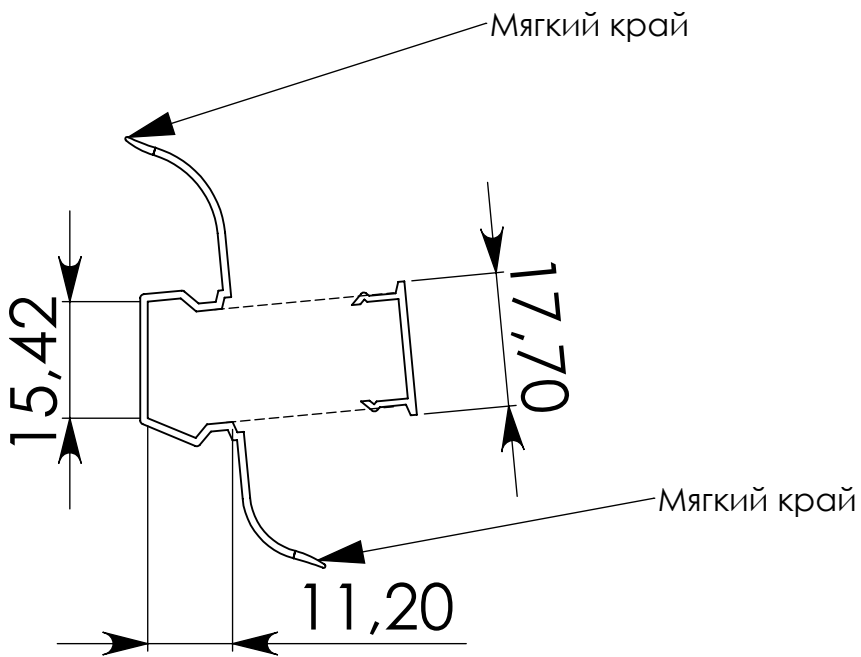

Все чертежи являются собственностью ООО "1-ая Профильная Компания" (ИНН 7713618314). Копирование, использование и ссылки категорически запрещены, без письменного согласия.

| | | | | | | | | |
|-----------|------|---------------------|---------|------------|--|--|---------|---------|
| | S: | 121 мм ² | | | | | | |
| | P: | 255 мм | | | | | | |
| | m: | 0,157 кг/м | | | | | | |
| Изм. | Лист | № документа | Подпись | Дата | Плинтус-кабель канал с мягкими краями V55 | Лит. | Масса | Масштаб |
| Разраб. | | Догадин С.В. | | 26.05.2009 | | | | |
| Пров. | | | | | | | | |
| Т. контр. | | | | | | Лист: | Листов: | |
| Н. контр | | | | | | ООО "1-ая ПК" тел./факс (495) 601-86-79 | | |
| Утв. | | | | | Твердый ПВХ | | | |