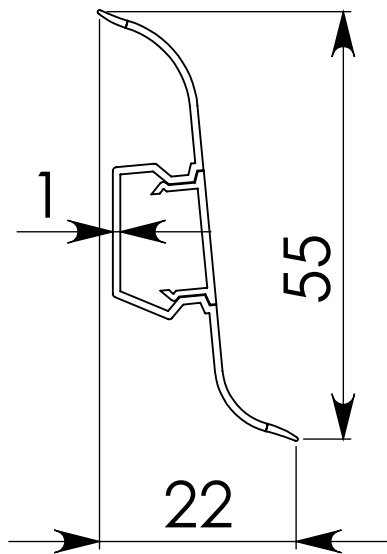

Все чертежи являются собственностью ООО "1-ая Профильная Компания" (ИНН 7713618314). Копирование, использование и ссылки категорически запрещены, без письменного согласия.

| | | | | | | | | |
|-----------|------|---------------------|---------|------------|--|--|---------|---------|
| | S: | 121 мм ² | | | | | | |
| | P: | 255 мм | | | | | | |
| | m: | 0,157 кг/м | | | | | | |
| Изм. | Лист | № документа | Подпись | Дата | Плинтус-кабель канал с мягкими краями V55 | Лит. | Масса | Масштаб |
| Разраб. | | Догадин С.В. | | 26.05.2009 | | | | |
| Пров. | | | | | | | | |
| Т. контр. | | | | | | Лист: | Листов: | |
| Н. контр | | | | | | ООО "1-ая ПК" тел./факс (495) 601-86-79 | | |
| Утв. | | | | | Твердый ПВХ | | | |